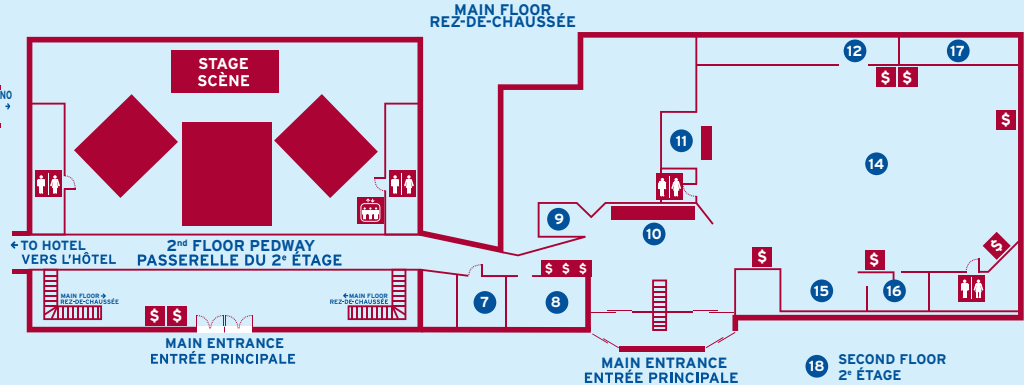

HOTEL / HÔTEL

SECOND FLOOR / 2^e ÉTAGE

MAIN ENTRANCE / ENTRÉE PRINCIPALE
MAIN FLOOR / REZ-DE-CHAUSSÉE

MOLSON CANADIAN CENTRE / LE CENTRE MOLSON CANADIAN

MAIN FLOOR
REZ-DE-CHAUSSÉE

2nd FLOOR PEDWAY
PASSERELLE DU 2^e ÉTAGE

MAIN ENTRANCE
ENTRÉE PRINCIPALE

MAIN ENTRANCE
ENTRÉE PRINCIPALE

18 SECOND FLOOR
2^e ÉTAGE

LEGEND / LÉGENDE

- 1 Hotel Front Desk / Réception
- 2 Board Room / Salle de conférence
- 3 SPA
- 4 Monte Carlo Room / Salle Monte Carlo
- 5 Nevada Room / Salle Nevada
- 6 Exercise Room / Salle d'exercice

- 14 Rue 333
- 15 \$1 and \$5 Slot Machines / Machines à 1\$ et 5\$
- 16 High Limit / Salle des hautes mises
- 17 Cashier / Caisse
- 18 Poker Room / Sale de poker

 Bank Machine / Guichet automatique

 Elevator / Ascenseurs

 Washroom / Toilettes